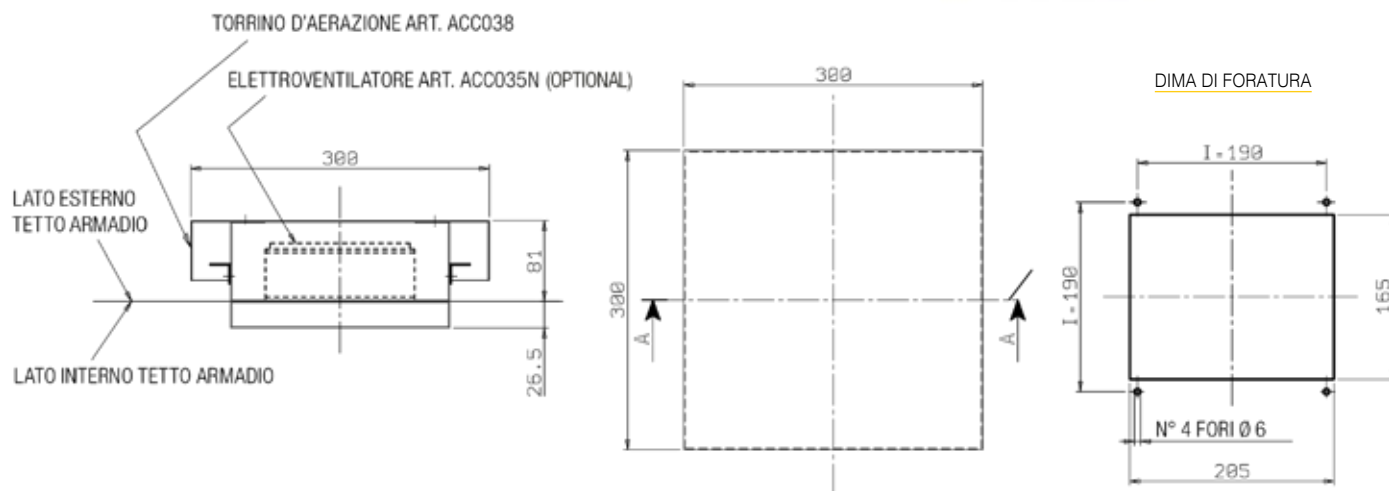

TORRINO D'AERAZIONE

CODICE	DESCRIZIONE ARTICOLO
ACC038	TORRINO D'AERAZIONE DIMENSIONI 300X300X80 PER ELETTROVENTILATORE DIAMETRO 150

ELETTROVENTILATORE ASSIALE

CODICE	DESCRIZIONE ARTICOLO
ACC015N	ELETTROVENTILATORE ASSIALE 230V 50/60 HZ DIMENSIONI 120X120
ACC015N_115VAC	ELETTROVENTILATORE ASSIALE 115V AC 50/60 HZ DIMENSIONI 120X120
ACC015N_24V DC	ELETTROVENTILATORE ASSIALE 24V DC 50/60 HZ DIMENSIONI 120X120
ACC035N	ELETTROVENTILATORE ASSIALE 230V 50/60HZ DIAMETRO 150
ACC035N_115VAC	ELETTROVENTILATORE ASSIALE 115V AC 50/60HZ DIAMETRO 150
ACC035N_24VDC	ELETTROVENTILATORE ASSIALE 24V DC 50/60HZ DIAMETRO 150

COD. ACC015N-ACC035N