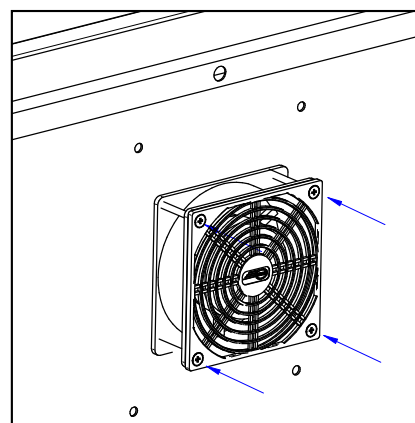

TORRINO D'AERAZIONE

CODICE	DESCRIZIONE ARTICOLO
ACC038	TORRINO D'AERAZIONE DIMENSIONI 300X300X80 PER ELETTROVENTILATORE DIAMETRO 150

ELETTROVENTILATORE ASSIALE

CODICE	DESCRIZIONE ARTICOLO
ACC015N	ELETTROVENTILATORE ASSIALE 230V 50/60 HZ DIMENSIONI 120X120
ACC015N_115VAC	ELETTROVENTILATORE ASSIALE 115V AC 50/60 HZ DIMENSIONI 120X120
ACC015N_24V DC	ELETTROVENTILATORE ASSIALE 24V DC 50/60 HZ DIMENSIONI 120X120
ACC035N	ELETTROVENTILATORE ASSIALE 230V 50/60HZ DIAMETRO 150
ACC035N_115VAC	ELETTROVENTILATORE ASSIALE 115V AC 50/60HZ DIAMETRO 150
ACC035N_24VDC	ELETTROVENTILATORE ASSIALE 24V DC 50/60HZ DIAMETRO 150