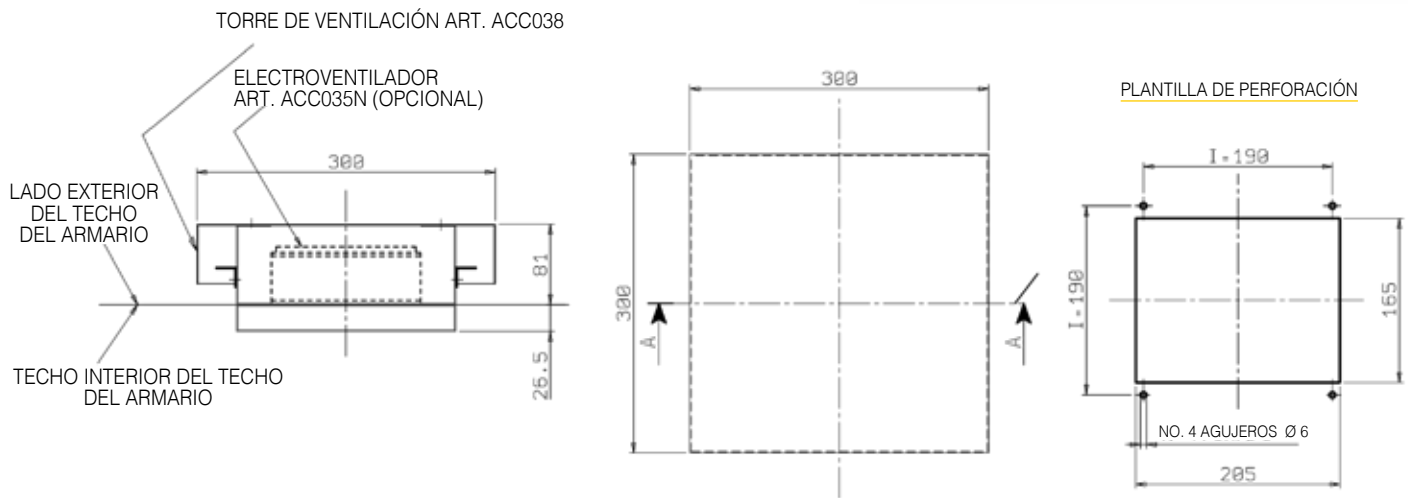

# TORRE DE VENTILACIÓN

CÓDIGO	DESCRIPCIÓN DEL ARTÍCULO
ACC038	TORRE DE VENTILACIÓN DIMENSIONES 300X300X80 PARA VENTILADOR ELÉCTRICO DIÁMETRO 150

# ELECTROVENTILADOR AXIAL

CÓDIGO	DESCRIPCIÓN DEL ARTÍCULO
ACC015N	ELECTROVENTILADOR AXIAL 230 V 50/60 Hz TAMAÑO 120X120
ACC015N_115VAC	ELECTROVENTILADOR AXIAL 115 V CA 50/60 Hz DIMENSIONES 120X120
ACC015N_24V DC	ELECTROVENTILADOR AXIAL 24 V CC 50/60 Hz DIMENSIONES 120X120
ACC035N	ELECTROVENTILADOR AXIAL 230 V 50/60 Hz DIÁMETRO 150
ACC035N_115VAC	ELECTROVENTILADOR AXIAL 115 V CA 50/60 Hz DIÁMETRO 150
ACC035N_24VDC	ELECTROVENTILADOR AXIAL 24 V CC 50/60 Hz DIÁMETRO 150