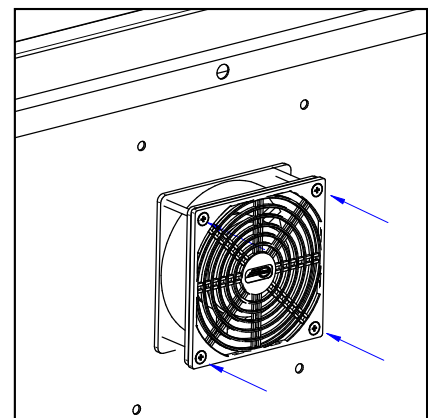

# TORRE DE VENTILACIÓN

CÓDIGO	DESCRIPCIÓN DEL ARTÍCULO
ACC038	TORRE DE VENTILACIÓN DIMENSIONES 300X300X80 PARA VENTILADOR ELÉCTRICO DIÁMETRO 150

# ELECTROVENTILADOR AXIAL

CÓDIGO	DESCRIPCIÓN DEL ARTÍCULO
ACC015N	ELECTROVENTILADOR AXIAL 230 V 50/60 Hz TAMAÑO 120X120
ACC015N_115VAC	ELECTROVENTILADOR AXIAL 115 V CA 50/60 Hz DIMENSIONES 120X120
ACC015N_24V DC	ELECTROVENTILADOR AXIAL 24 V CC 50/60 Hz DIMENSIONES 120X120
ACC035N	ELECTROVENTILADOR AXIAL 230 V 50/60 Hz DIÁMETRO 150
ACC035N_115VAC	ELECTROVENTILADOR AXIAL 115 V CA 50/60 Hz DIÁMETRO 150
ACC035N_24VDC	ELECTROVENTILADOR AXIAL 24 V CC 50/60 Hz DIÁMETRO 150