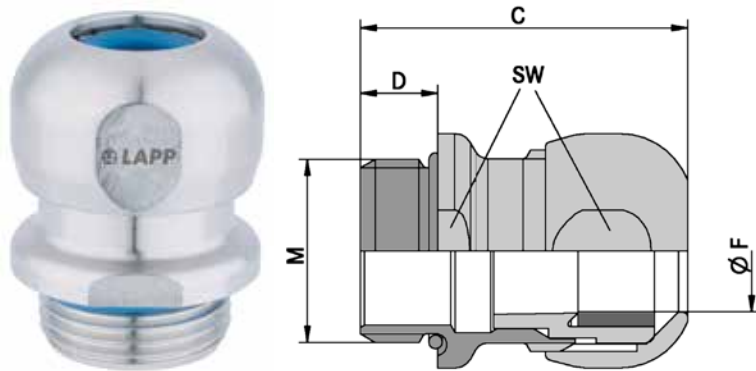

### INFO

- Edelstahlausführung in kompakter Bauform
- Für die Verwendung in der **Spritzzone** in der Lebensmittelproduktion

### Nutzen

- Korrosionsbeständig
- Seewasserbeständig
- Glatte Oberflächen - ohne Kanten
- Kompakte Bauform
- Große, variable Klemmbereiche

### Technische Daten

	<b>Klassifikation ETIM 5/6</b> ETIM 5.0/6.0 Class-ID: EC000441 ETIM 5.0/6.0 Class-Description: Kabelverschraubung
	<b>Material</b> Körper: Edelstahl - V4A (1.4044 / 316L) Einsatz: Polyamid Dichtung: Silikon O-Ring: Silikon
	<b>Schutzart</b> IP 68 - 10 bar (M12 - M20) IP 68 - 5 bar (M25 - M50) IP 69 NEMA Type 1, 2, 4x, 6, 12
	<b>Temperaturbereich</b> -40°C bis +100°C

Artikelnummer	Artikelbezeichnung / Größe	Klemmbereich ØF mm	SW mm	Gesamtlänge C mm	Gewindelänge D mm	Stück / VPE
<b>SKINTOP® INOX</b>						
SKIN-INOX-M12_MPX	M 12 x 1,5	4-7	16	29.3	6.5	5
SKIN-INOX-M16_MPX	M 16 x 1,5	6-10	20	32.4	7	5
SKIN-INOX-M20_MPX	M 20 x 1,5	7-13	24	35.5	8	5
SKIN-INOX-M25_MPX	M 25 x 1,5	9-17	29	39.2	8	5
SKIN-INOX-M32_MPX	M 32 x 1,5	11-21	36	44.6	9	5
SKIN-INOX-M40_MPX	M 40 x 1,5	19-28	45	51.2	9	5
SKIN-INOX-M50_MPX	M 50 x 1,5	27-35	54	56.2	10	5
<b>SKINTOP® INOX-R</b>						
SKIN-INOX-R-M12_MPX	M 12 x 1,5	3-5	16	29.3	6.5	5
SKIN-INOX-R-M16_MPX	M 16 x 1,5	5-7	20	32.4	7	5
SKIN-INOX-R-M20_MPX	M 20 x 1,5	6-10	24	35.5	8	5
SKIN-INOX-R-M25_MPX	M 25 x 1,5	7-13	29	39.2	8	5
SKIN-INOX-R-M32_MPX	M 32 x 1,5	8-15	36	44.6	9	5
SKIN-INOX-R-M40_MPX	M 40 x 1,5	15-23	45	51.2	9	5
SKIN-INOX-R-M50_MPX	M 50 x 1,5	22-29	54	56.2	10	5