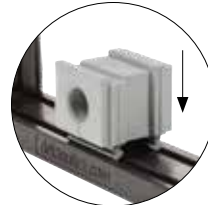

### Passes-câbles divisible pour câbles avec connecteurs

- ▶ Vis de fermeture en inox AISI304
- ▶ Jusqu'à IP66
- ▶ Tenue des câbles à la traction suivant EN 62444
- ▶ Résistance mécanique IK10

Type/Code	Exemples de configuration	Ouvertures [mm]	Cond.
DES-Q_MPX		40 x 39	10
KIT_DES4	Kit de 4 vis de fixation en AISI304		10

Les modèles DES Q se composent d'un cadre divisible dans lequel il est possible d'installer très facilement une série de joints fendus qui permettent de loger des câbles de 2 à 34mm. La fermeture latérale permet la tenue anti-traction et la protection à l'eau.