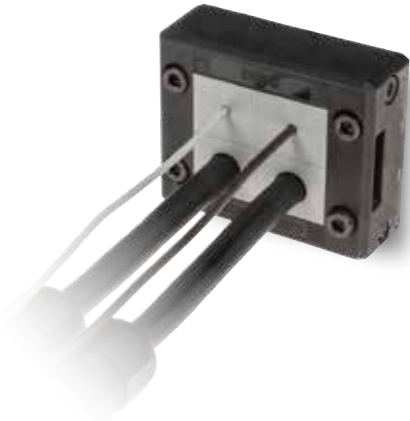

### Passes-câbles divisible pour câbles avec connecteurs

- ▶ Vis de fermeture en inox AISI304
- ▶ Jusqu'à IP66
- ▶ Tenue des câbles à la traction suivant EN 62444
- ▶ Résistance mécanique IK10

Type/Code	Exemples de configuration	Ouvertures [mm]	Cond.
DES-Q_MPX		40 x 39	10
KIT_DES4	Kit de 4 vis de fixation en AISI304		10

Les modèles DES Q se composent d'un cadre divisible dans lequel il est possible d'installer très facilement une série de joints fendus qui permettent de loger des câbles de 2 à 34mm. La fermeture latérale permet la tenue anti-traction et la protection à l'eau.

### Caractéristiques

**Matière:** PP+GF

**Inflammabilité:** autoextinguible suivant UL94-V0

**Température:** -40°C... +155°C (statique)

**Propriété:** sans halogènes, sans silicone